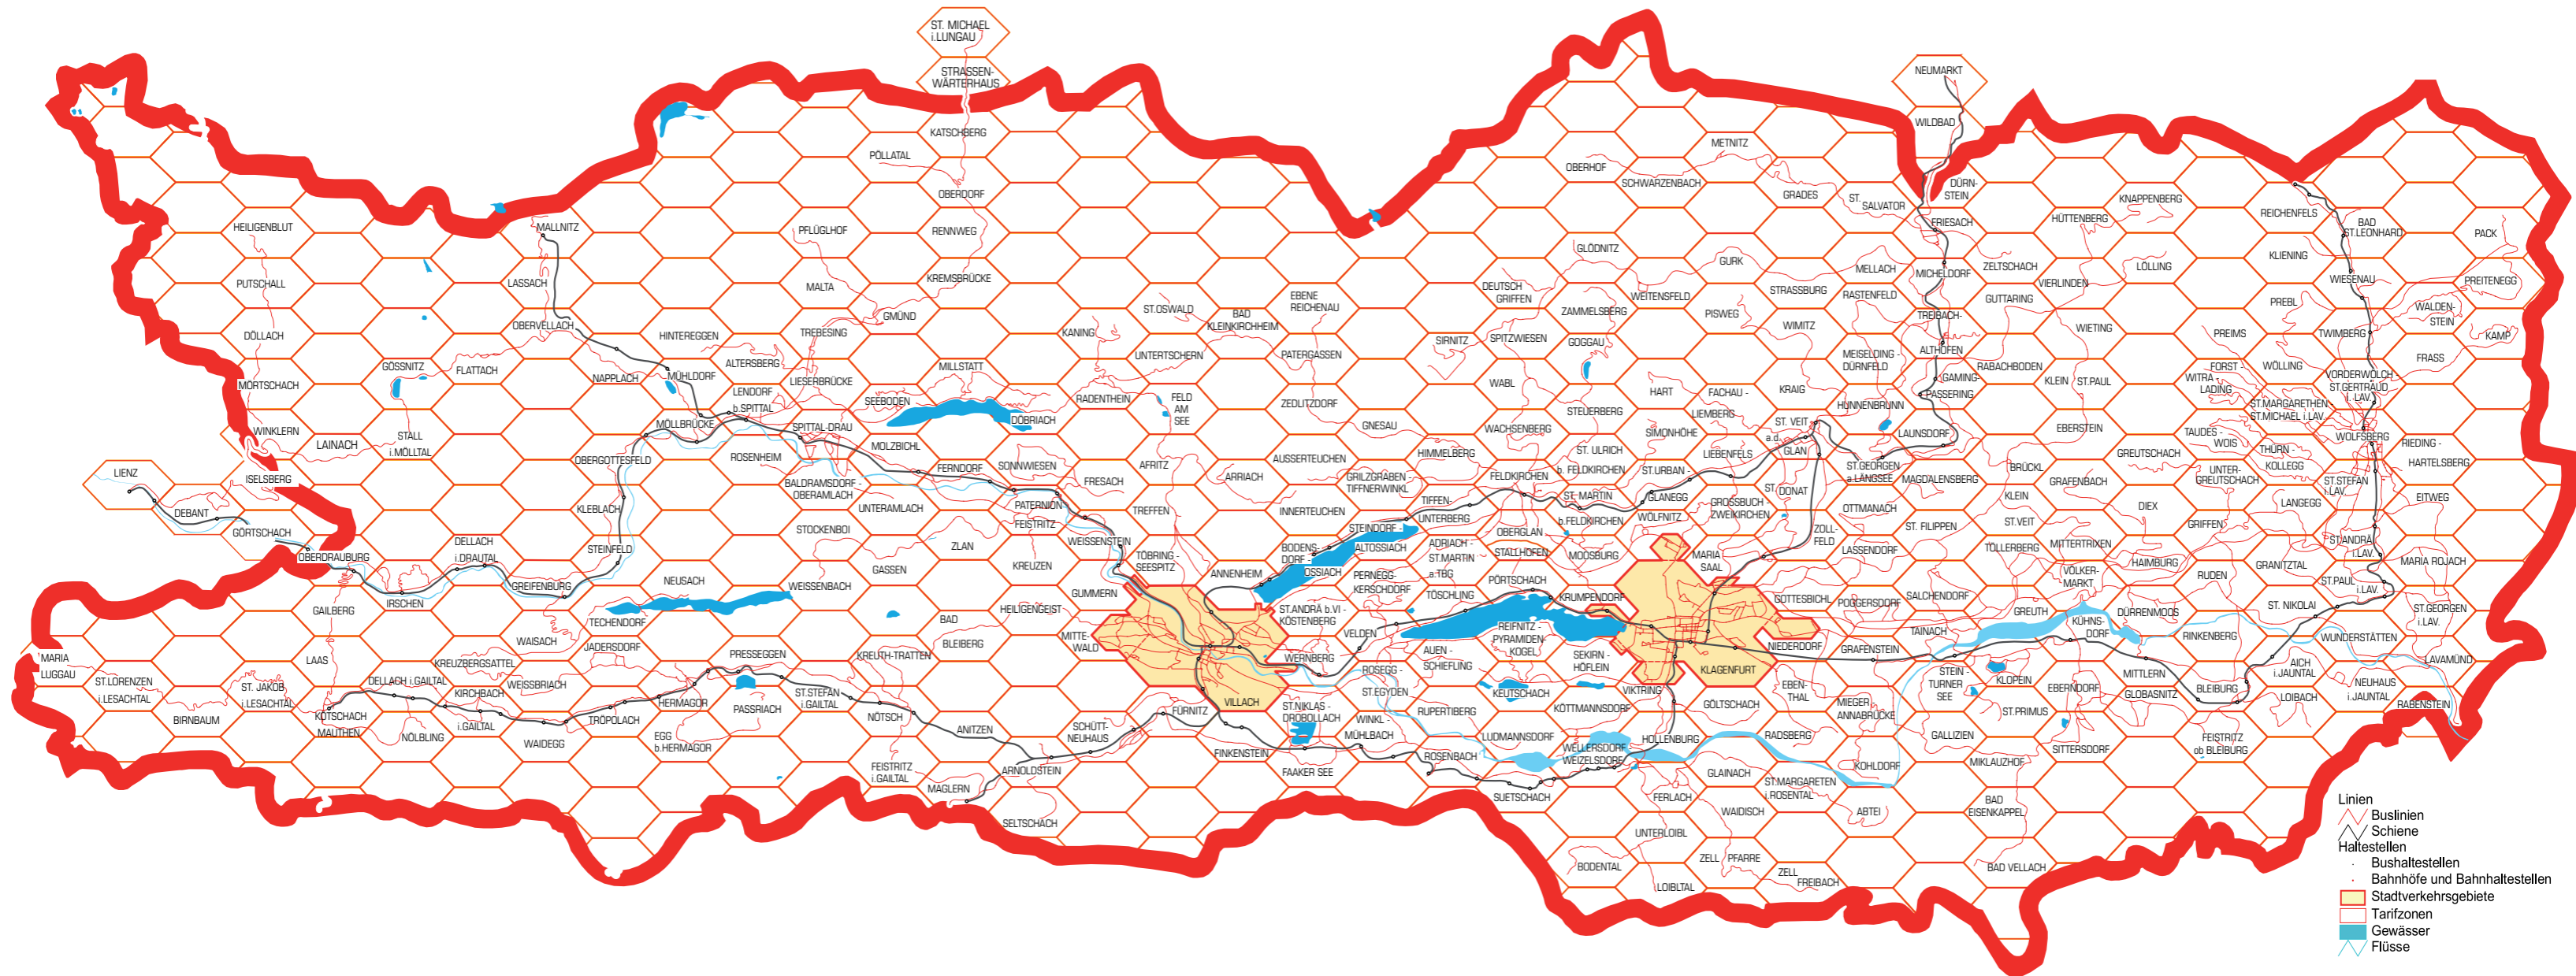

# online Fahrpreisauskunft unter [www.kaerntner-linien.at](http://www.kaerntner-linien.at) (Fahrkarten und Tarife)

KÄRNTNER LINIEN

Zonenplan beinhaltet nur Zonen des ganzjährigen Linienverkehrs. Zonen für Sommerverkehre, Wanderbusse u.ä. unter [www.kaerntner-linien.at/fahrplaene-linien/zonenplan](http://www.kaerntner-linien.at/fahrplaene-linien/zonenplan) --->interaktiver Zonenplan